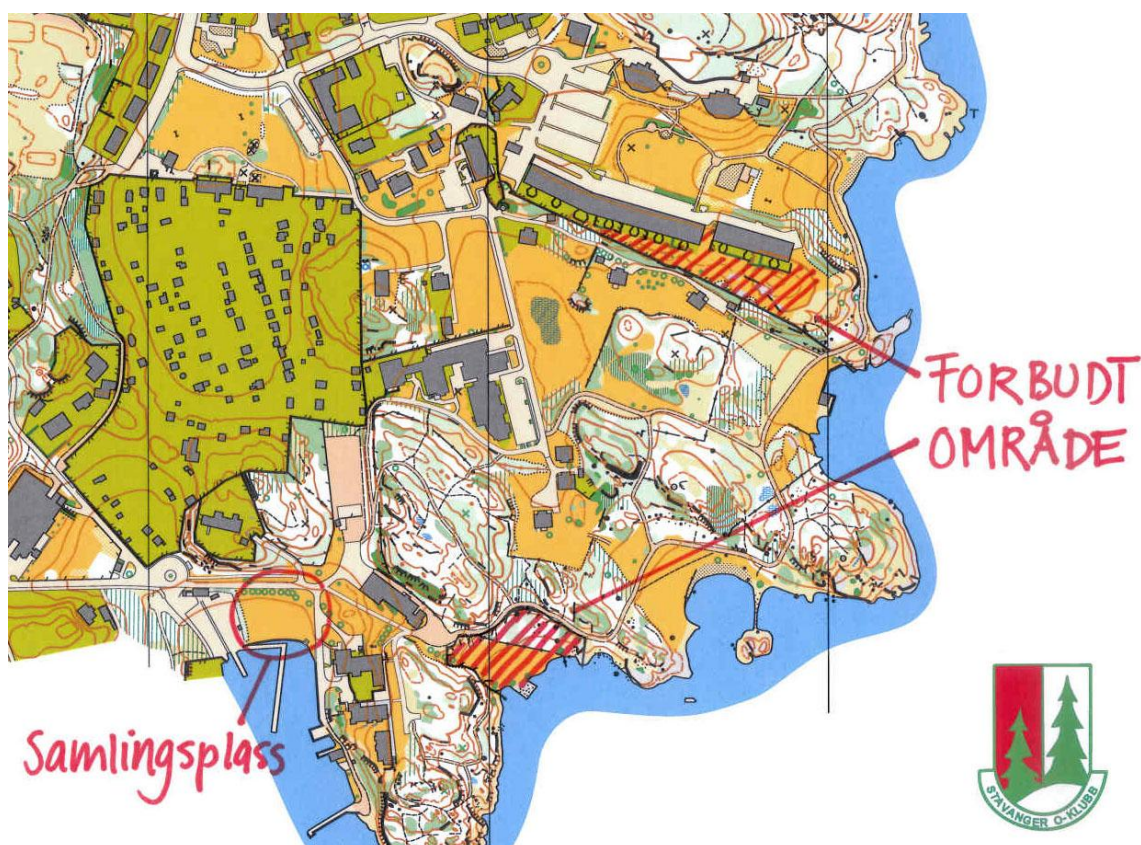

## Orienteringsløp 20. juni – Ramsvig

Statens vegvesen BIL ønsker velkommen til orienteringsløp onsdag 20. juni.

Litt praktiske opplysninger:

- ✓ Frammøte ved Ramsvig sykehjem og Ramsvig kolonihager.
- ✓ Det er begrensede parkeringsmuligheter. Egnet å benytte barnevogn mv. til samlingsplass. Vi oppfordrer til bruk av sykkel, tog og buss. Sykkelparkering på samlingsplass. Det er bare 1,6 km fra Paradis togstasjon, 600 m fra bussrute nr 26 og 100 m fra bussrute nr 25 til samlingsplass. Bussene går fra og til Stavanger sentrum. Parkering skjer ved Godalen videregående skole. Parkeringsvaktene har røde vegvesenvester. Det er ca 900 meter å gå fra parkeringsplass til samlingsplass. Dersom alle parkeringsplasser i vårt opplegg blir fullsatt, vil vi henvise vi til parkering på østsida av Hillevågsvatnet eller ved Statens vegvesen, Lagårdsveien 80. Se kartskisse på neste side.
- ✓ Det er to forbudte områder. Disse er merket på kartet under:

- ✓ Postene ligger tett – sjekk koden!
- ✓ Det er en del bringebærbusker/ tornekrott i området, og disse er stort sett merket av på kartet som områder med nedsatt løpbarhet.

Samlingsplassen ligger idyllisk ved sjøen, og nærmeste badestrand ligger 300 m øst for samlingsplassen . Er været godt frister det kanskje med et bad etter endt løp?